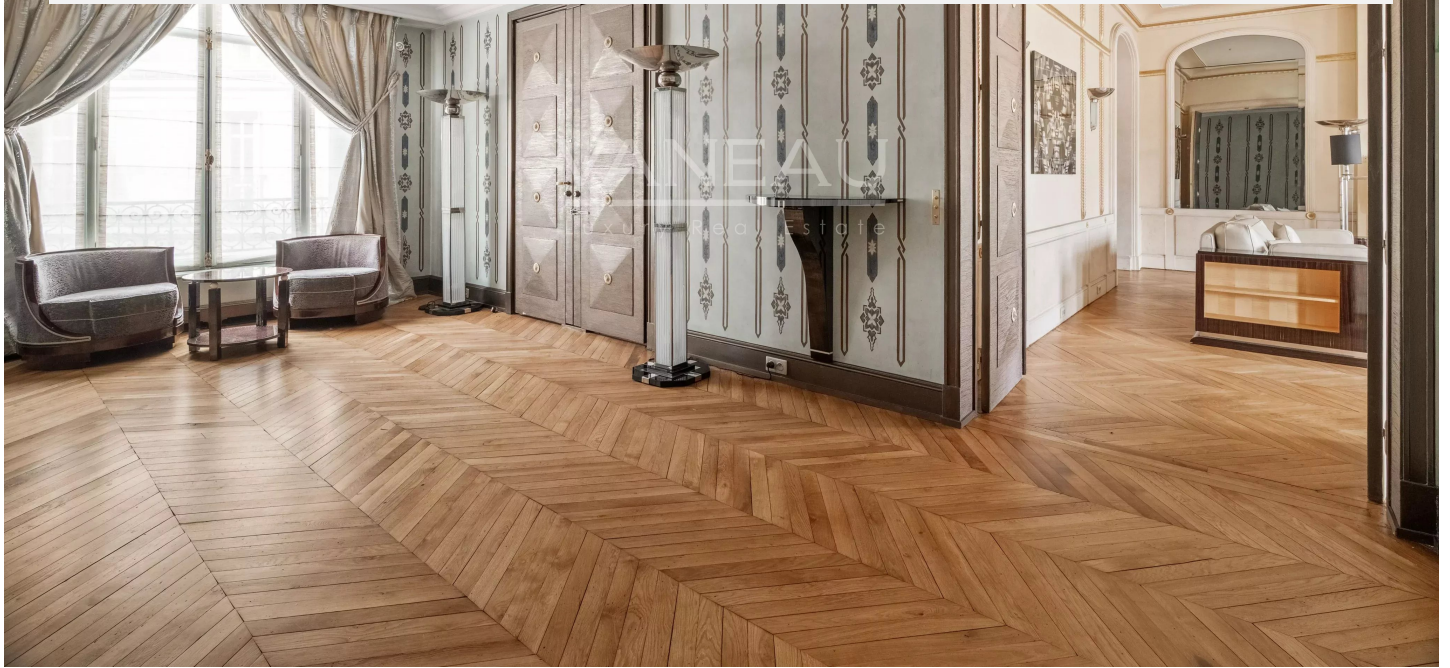

PARIS XVIIE - TROCADERO - VUE MONUMENTS.

7 280 000 €

Ref 86947207

Paris 16ème - Maison / Villa 320 m²

VANEAU
Luxury Real Estate